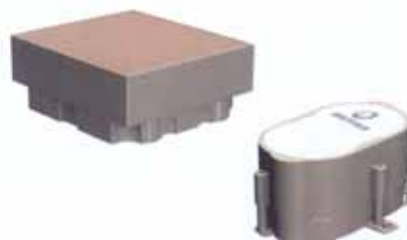

Πλαστικά κουτιά φρεατίων για δημιουργία σημείων λήψεων σε θέσεις εργασίας
Plastic Junction Boxes for pavement and technical floor installation

Συνδυάζονται με τα κουτιά σειράς ST για τη δημιουργία σημείων λήψεων δίπλα στις θέσεις εργασίας.
Combined with ST series to create floor outlet boxes for one workstation

Κωδικός/Code	Τύπος / Type
520.4260042	CRA-2 ΠΛΑΣΤΙΚΟ ΦΡΕΑΤΙΟ ΚΟΥΤΙΟΥ ST-2 CRA-2 PLASTIC JUNCTION BOX FOR ST-2
520.4260044	CRA-4 ΠΛΑΣΤΙΚΟ ΦΡΕΑΤΙΟ ΚΟΥΤΙΟΥ ST-4 CRA-4 PLASTIC JUNCTION BOX FOR ST-4
520.4260046	CRA-6 ΠΛΑΣΤΙΚΟ ΦΡΕΑΤΙΟ ΚΟΥΤΙΟΥ ST-6 CRA-6 PLASTIC JUNCTION BOX FOR ST-6