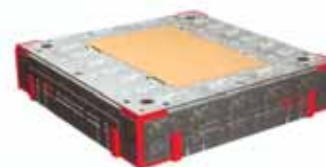

Μεταλλικά κουτιά φρεατίων για δημιουργία σημείων λήψεων ή ελέγχου
Metallic Junction Boxes for pavement and technical floor installation

Συνδυάζονται με τα κουτιά σειράς ST για τη δημιουργία σημείων λήψεων δίπλα στις θέσεις εργασίας.
Συνδυάζονται με τα καλύμματα σειράς CR για τη δημιουργία σημείων ελέγχου ή διέλευσης καλωδίων.
Combined with ST series to create floor outlet boxes for one workstation.
Combined with CR series to create inspection or cable crossing points.

Τύπος / Type	Διαστάσεις/Dimensions	Για κανάλι / For trunking	Ύψος / Height
CPM 35-4 / CPM 35-6	354x354x76mm	150-200mm h28/38	Ρυθμιζόμενο 75-110mm
CPM 48-4 / CPM 48-6 / CPM 48-8	504x504x76mm	150-350mm h28/38	Adjustable 75-110mm

Κωδικός/Code	Τύπος / Type
520.4260051	CPM 35-4 ΜΕΤΑΛΛΙΚΟ ΦΡΕΑΤΙΟ 354x354x76mm CPM 35-4 METALLIC JUNCTION BOX 354x354x76mm
520.4260052	CPM 35-6 ΜΕΤΑΛΛΙΚΟ ΦΡΕΑΤΙΟ 354x354x76mm CPM 35-6 METALLIC JUNCTION BOX 354x354x76mm
520.4260053	CPM 48-4 ΜΕΤΑΛΛΙΚΟ ΦΡΕΑΤΙΟ 504x504x76mm CPM 48-4 METALLIC JUNCTION BOX 504x504x76mm
520.4260054	CPM 48-6 ΜΕΤΑΛΛΙΚΟ ΦΡΕΑΤΙΟ 504x504x76mm CPM 48-6 METALLIC JUNCTION BOX 504x504x76mm
520.4260055	CPM 48-8 ΜΕΤΑΛΛΙΚΟ ΦΡΕΑΤΙΟ 504x504x76mm CPM 48-8 METALLIC JUNCTION BOX 504x504x76mm