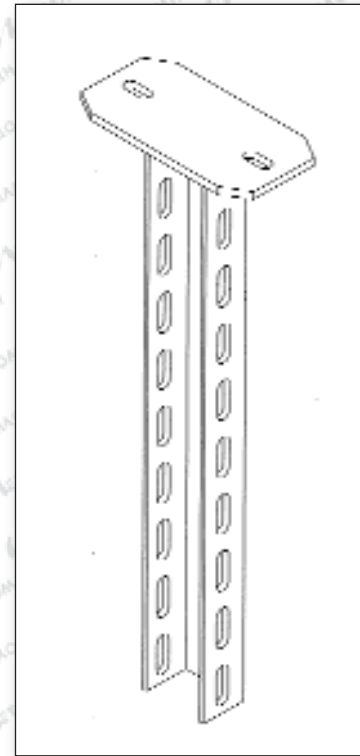

Συστήματα Στήριξης Τύπου U 70 X 50

Κωδικός	Μήκος (mm)	Βάρος (kg/pc)
071.050070600	600	3.34
071.050070800	800	4.14
071.0500701000	1000	4.94
071.0500701200	1200	5.74
071.0500701400	1400	6.54
071.0500701600	1600	7.34
071.0500701800	1800	8.14
071.0500702000	2000	8.94
071.0500702500	2500	10.94

Πρόβολος Τοίχου ΚΤΑ

Κωδικός	Μήκος (mm)	Βάρος (kg/pc)
074.WB105	100	0.20
074.WB155	150	0.25
074.WB205	200	0.30
074.WB305	300	0.60
074.WB405	400	0.80
074.WB505	500	1.20
074.WB605	600	1.35