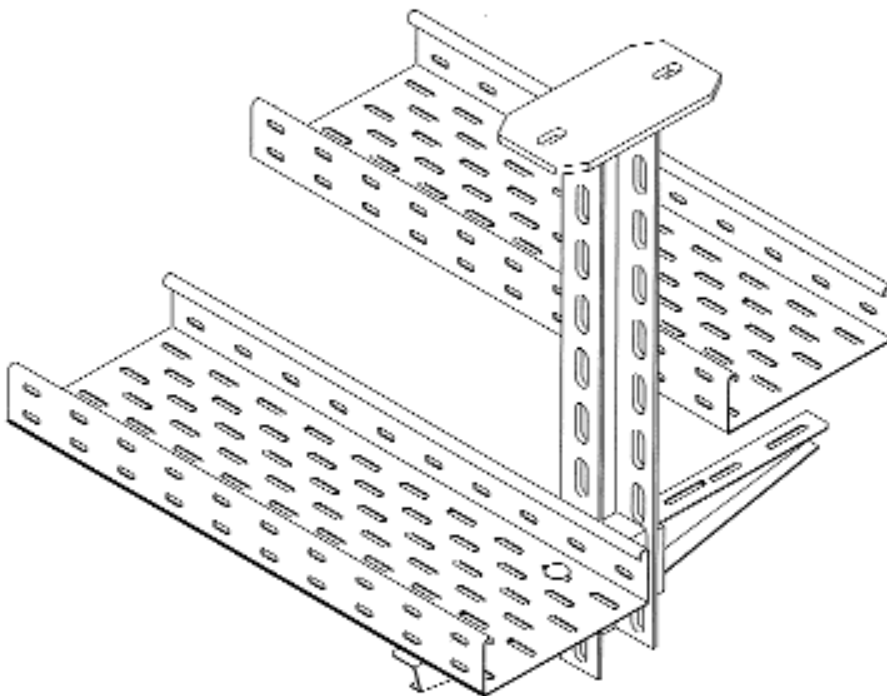

Συστήματα Στήριξης Τύπου U 70 X 50

Κωδικός	Μήκος (mm)	Βάρος (kg/pc)
071.050070600	600	3.34
071.050070800	800	4.14
071.0500701000	1000	4.94
071.0500701200	1200	5.74
071.0500701400	1400	6.54
071.0500701600	1600	7.34
071.0500701800	1800	8.14
071.0500702000	2000	8.94
071.0500702500	2500	10.94

Πρόβολος Τοίχου ΚΤΑ

Κωδικός	Μήκος (mm)	Βάρος (kg/pc)
074.WB105	100	0.20
074.WB155	150	0.25
074.WB205	200	0.30
074.WB305	300	0.60
074.WB405	400	0.80
074.WB505	500	1.20
074.WB605	600	1.35